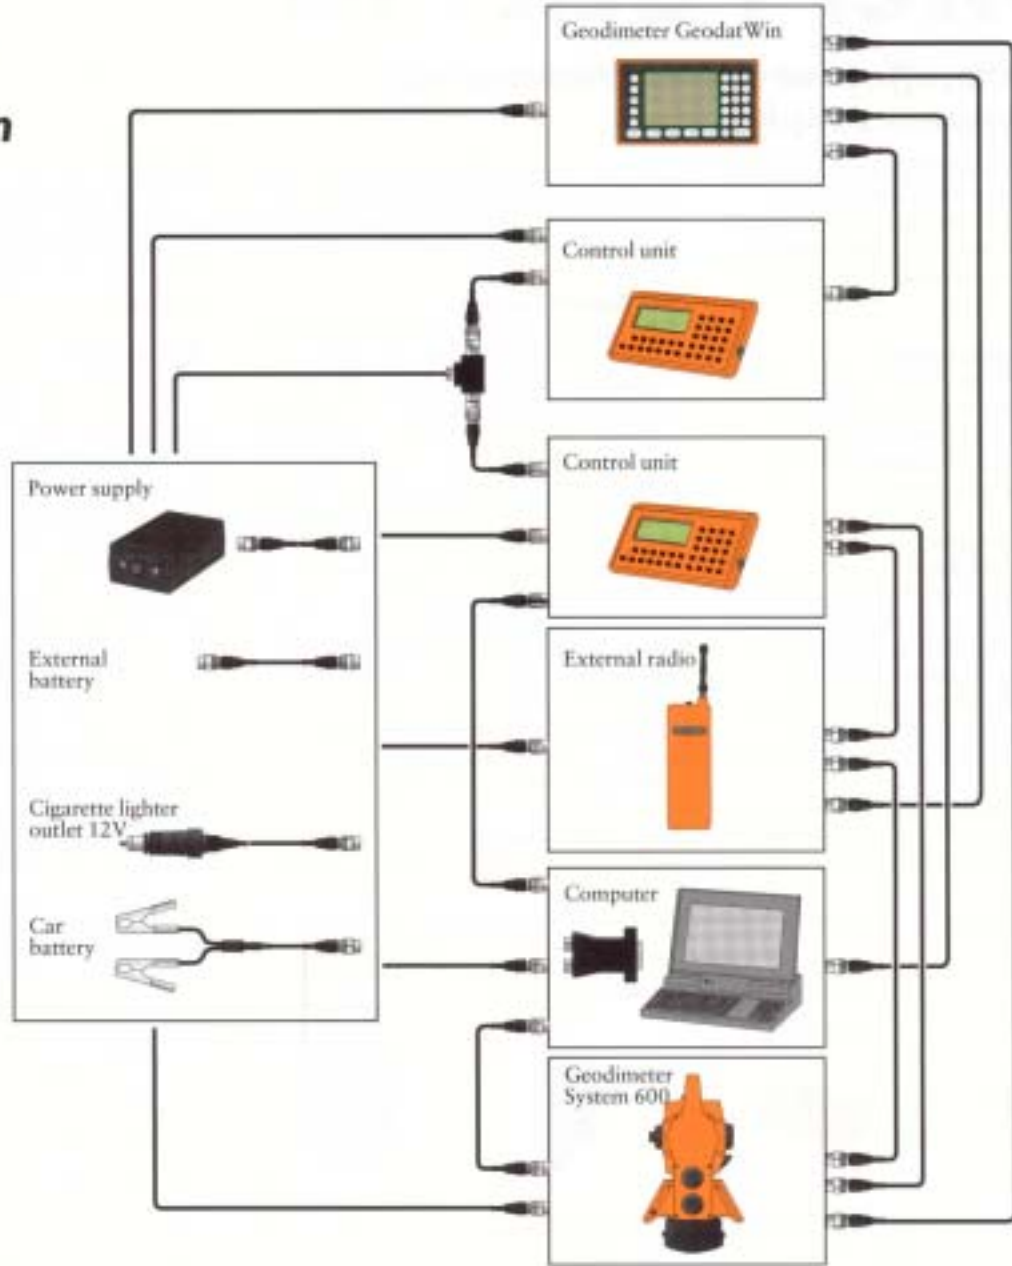

600

Cable system

571 202 328

571 202 326

System cable
571 208 043, 0,4 m
571 202 188, 1,0 m
571 202 216, 2,5 m

571 202 312

571 202 204

571 202 324 Cable to old battery types